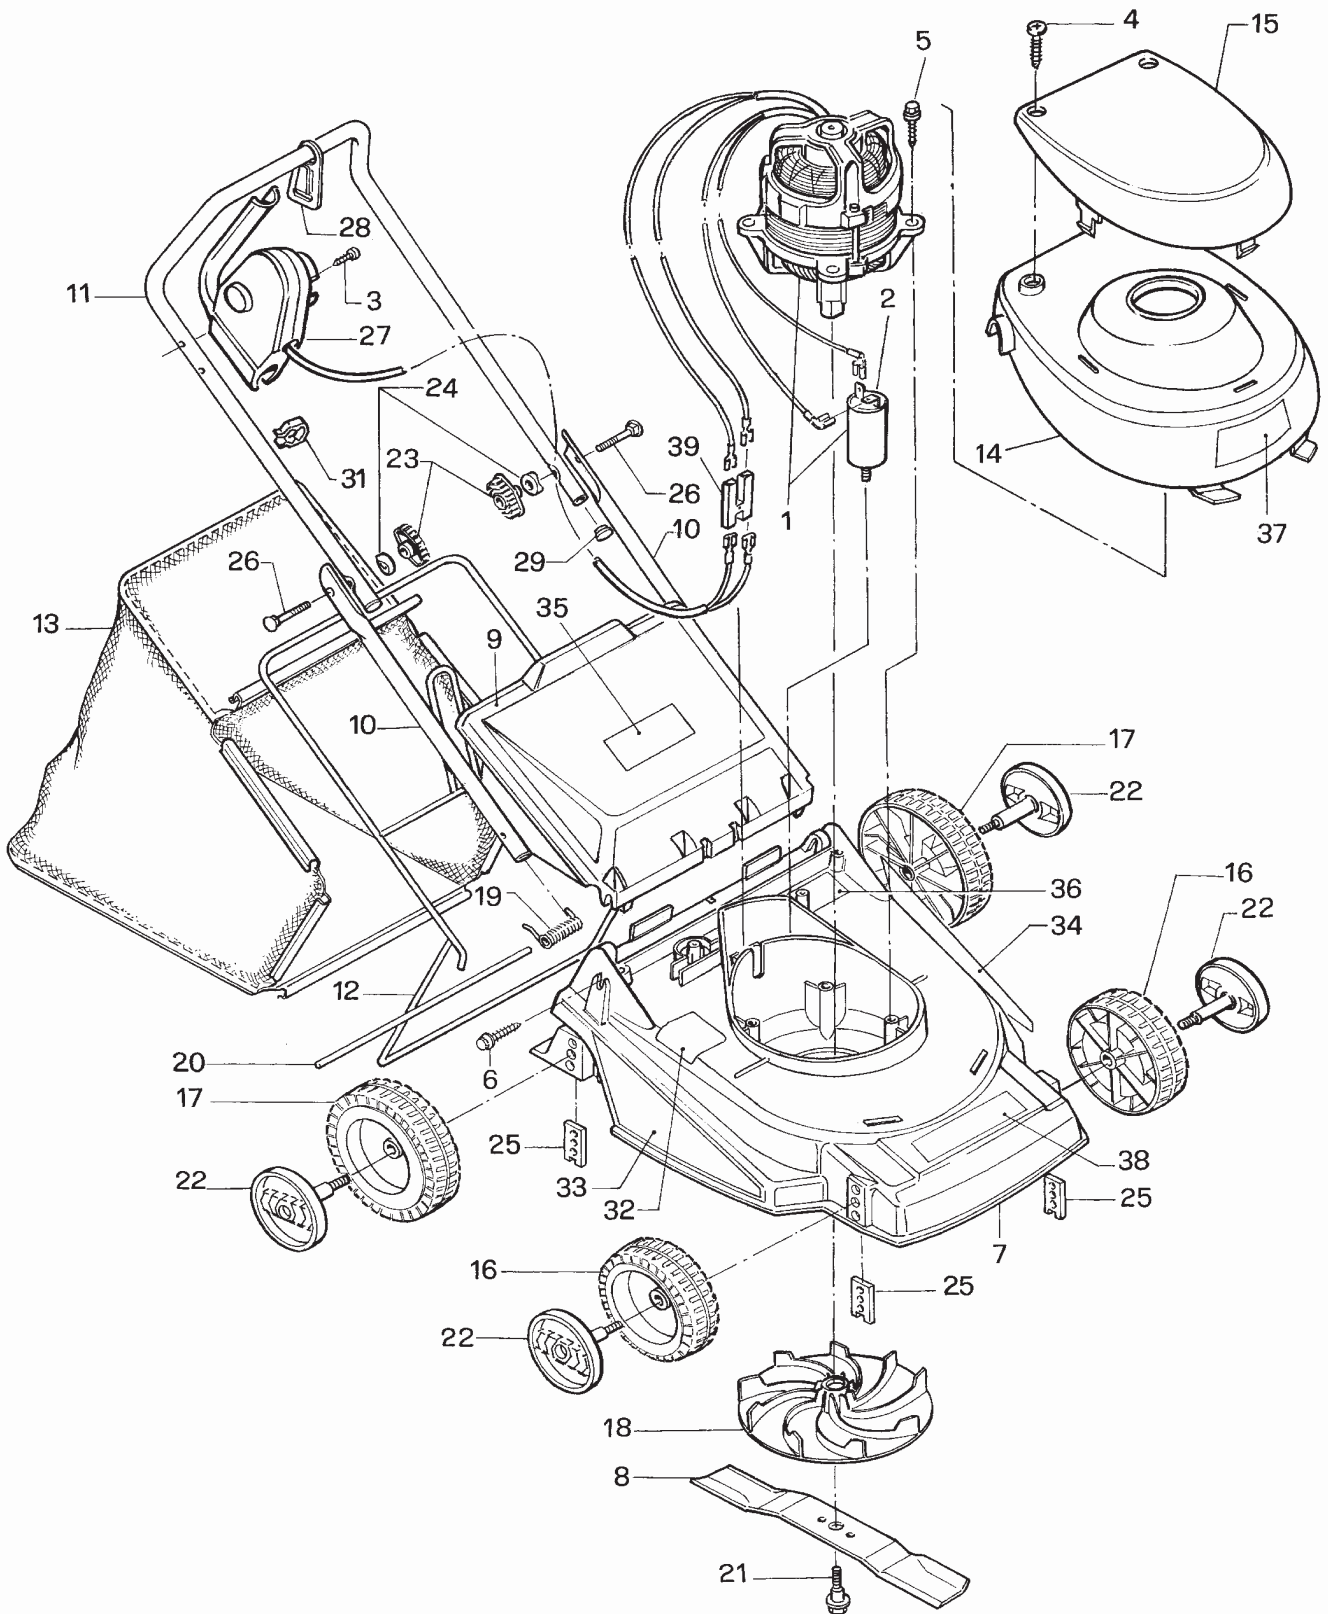

GT 32 E - GX 32 E - SP 32 E (<= 2004)

POS.	CODICE	I	F	D	GB	E	GT 32	GX 32	SP 32
1	CP017080F	MOTORE EL. 800 W	MOTEUR	MOTOR	ENGINE	MOTOR		1	1
1	CP017100F	MOTORE EL. 1100 W	MOTEUR	MOTOR	ENGINE	MOTOR	1		
2	CP019810	CONDENSATORE 10 M	CONDENSATEUR	KONDENSATOR	CONDENSER	CONDENSADOR		1	1
2	CP019816	CONDENSATORE 16 M	CONDENSATEUR	KONDENSATOR	CONDENSER	CONDENSADOR	1		
3	CP023925	VITE AUTOF.	VIS	SCHRAUBE	SCREW	TORNILLO	2	2	2
4	CP025030	VITE AUTOF.	VIS	SCHRAUBE	SCREW	TORNILLO	2	2	2
5	CP026030	VITE AUTOF.	VIS	SCHRAUBE	SCREW	TORNILLO	4	4	4
6	CP026338	VITE AUTOF.	VIS	SCHRAUBE	SCREW	TORNILLO	2	2	2
7	CP032001	CHASSIS VERDE	CARTER	GEHÄUSE	DECK	CHASIS	1		
7	CP032001.02	CHASSIS ROSSO	CARTER	GEHÄUSE	DECK	CHASIS RAL 3000		1	
7	CP032001.12	CHASSIS	CARTER	GEHÄUSE	DECK	CHASIS			1
8	CP032011	LAMA	LAME	MESSER	BLADE	CUCHILLA	1	1	1
9	CP032018	PARASASSI	DEFLECTEUR	DEFLEKTOR	REAR DOOR	DEFLECTÓR	1	1	1
10	CP032033	MANICO INF.	GUIDON	STIEL	HANDLE	MANILLAR	2	2	2
11	CP032038	MANICO SUP.	GUIDON	STIEL	HANDLE	MANILLAR	1	1	1
12	CP032078	TELAIO CESTO	ATTELAGE	GRASFANGRAHMEN	FRAME	ARMAZON SACO	1	1	1
13	CP032083	TELA CESTO BIANCA	SAC RAMASSEUR	GRASFANGSACK	GRASS BAG	SACO TELA	1		
13	CP032083.05	TELA CESTO NERA	SAC RAMASSEUR	GRASFANGSACK	GRASS BAG	SACO TELA		1	1
14	CP032102	CUPOLINA INF. BIANCO	CALOTTE	VERKLEIDUNG	COVER	CARCASA	1	1	1
15	CP032103	CUPOLINA SUP. VERDE	CALOTTE	VERKLEIDUNG	COVER	CARCASA	1		
15	CP032103.02	CUPOLINA SUP. ROSSO	CALOTTE	VERKLEIDUNG	COVER	CARCASA RAL 3000		1	
15	CP032103.12	CUPOLINA SUP. TURCO	CALOTTE	VERKLEIDUNG	COVER	CARCASA			1
16	CP032108	RUOTA 125 FORO 12	ROUE	RAD	WHEEL	RUEDA	2	2	2
17	CP032109	RUOTA 150 FORO 12	ROUE	RAD	WHEEL	RUEDA	2	2	2
18	CP032158	VENTOLA	VENTILATEUR	LAUFRAD	FAN	VENTILADOR	1	1	1
19	CP032193	MOLLA PARASASSI	RESSORT	FEDER	SPRING	MUELLE	1	1	1
20	CP032203	ASTINA	AXE PIVOT	STANGE	HINGE PIN	EJE DEFLECTÓR	1	1	1
21	CP032209	VITE LAMA	VIS	SCHRAUBE	SCREW	TORNILLO	1	1	1
22	CP032224	POMOLO RUOTA	AXE ROUE	RADSTIFT	PIN	EJE RUEDA	4	4	4
23	CP032228	POMOLO MANICO	ÉCROU	GRIFF	KNOB HANDLE	POMO MANILLAR	2	2	2
24	CP032230	RONDELLA	RONDELLE	SCHEIBE	WASHER	ARANDELA	2	2	2
25	CP032250	PIASTRINA	PLAQUE	PLÄTTCHEN	PLATE	PLANCHA	4	4	4
26	CP040640	VITE TTQST	VIS	SCHRAUBE	SCREW	TORNILLO	2	2	2
27	CP042185	INTERRUTTORE	INTERRUPTEUR	SCHALTER D-I-F-A-B-I	SWITCH	INTERRUPTOR	1	1	1
28	CP042218	SUPPORTO CAVO	PORTE CABLE	KABELHALTER	CABLE SUPPORT	FIJADOR CABLE	1	1	1
29	CP045718	TAPPO	COUVERCLE	KAPPE	CAP	TAPA	2	2	2
31	CP050222	FERMACAVO	ATTACHE CABLE	KABELBESCHWERER	CLIP	FIJADOR CABLE	1	1	1
32	CP053813	DECALCO	DECALQUE	ETIKETTE	DECAL	CARTEL	1	1	1
33	CP053720	DECALCO	DECALQUE	ETIKETTE	DECAL	CARTEL	1		
34	CP053721	DECALCO	DECALQUE	ETIKETTE	DECAL	CARTEL	1		
35	CP053714	DECALCO	DECALQUE	ETIKETTE	DECAL	CARTEL	1	1	1
37	CP053880	DECALCO	DECALQUE	ETIKETTE	DECAL	CARTEL		1	1
37	CP053886	DECALCO	DECALQUE	ETIKETTE	DECAL	CARTEL	1		
38	CP053910	DECALCO GREENTEA	DECALQUE	ETIKETTE	DECAL	CARTEL	1		
38	CP053861	DECALCO GALAXY	DECALQUE	ETIKETTE	DECAL	CARTEL		1	
38	CP053862	DECALCO SPARTAN	DECALQUE	ETIKETTE	DECAL	CARTEL			1
39	CP019910	MORSETTO	ATTACHE CABLE	KABELBESCHWERER	CLIP	FIJADOR CABLE	1	1	1