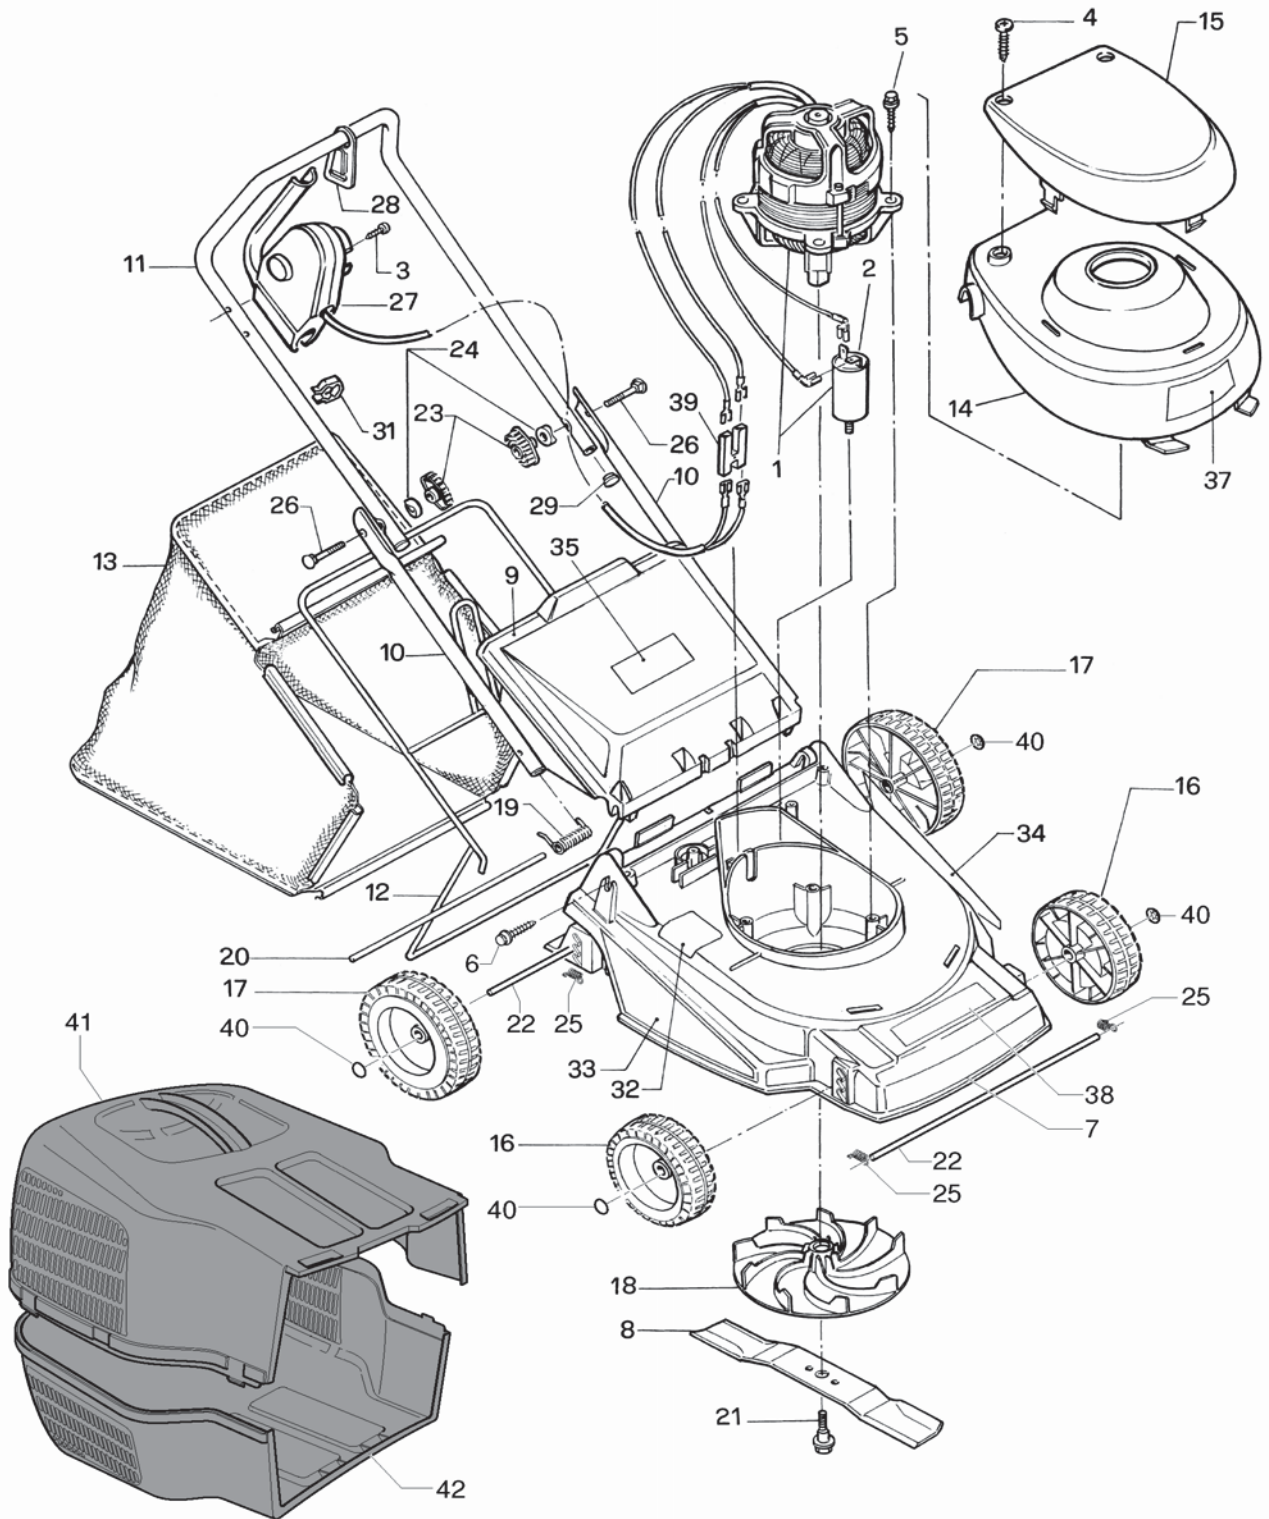

GT 32 E - GX 32 E - SP 32 E (>= 2005)

POS.	CODICE	I	F	D	GB	E	GT 32	GX 32	SP 32
1	CP017080F	MOTORE EL. 800 W	MOTEUR	MOTOR	ENGINE	MOTOR		1	1
1	CP017100F	MOTORE EL. 1100 W	MOTEUR	MOTOR	ENGINE	MOTOR	1		
2	CP019808	CONDENSATORE 8 M	CONDENSATEUR	KONDENSATOR	CONDENSER	CONDENSADOR	1 x engine 800 W HLT.		
2	CP019810	CONDENSATORE 10 M	CONDENSATEUR	KONDENSATOR	CONDENSER	CONDENSADOR	1 x engine 800 W Leroy S.		
2	CP019812	CONDENSATORE 12 M	CONDENSATEUR	KONDENSATOR	CONDENSER	CONDENSADOR	800 W ATB - 1100 W ATB-HLT		
2	CP019816	CONDENSATORE 16 M	CONDENSATEUR	KONDENSATOR	CONDENSER	CONDENSADOR	1 x engine 1100 W Leroy S.		
3	CP023925	VITE AUTOF.	VIS	SCHRAUBE	SCREW	TORNILLO	2	2	2
4	CP025030	VITE AUTOF.	VIS	SCHRAUBE	SCREW	TORNILLO	2	2	2
5	CP026030	VITE AUTOF.	VIS	SCHRAUBE	SCREW	TORNILLO	4	4	4
6	CP026338	VITE AUTOF.	VIS	SCHRAUBE	SCREW	TORNILLO	2	2	2
7	CP032002	CHASSIS VERDE N.T.	CARTER	GEHÄUSE	DECK	CHASIS	1		
7	CP032002.02	CHASSIS ROSSO N.T.	CARTER	GEHÄUSE	DECK	CHASIS RAL 3000		1	
7	CP032002.12	CHASSIS TURCHESE	CARTER	GEHÄUSE	DECK	CHASIS			1
8	CP032011	LAMA	LAME	MESSER	BLADE	CUCHILLA	1	1	1
9	CP032018	PARASASSI	DEFLECTEUR	DEFLEKTOR	REAR DOOR	DEFLECTOR	1	1	1
10	CP032033	MANICO INF.	GUIDON	STIEL	HANDLE	MANILLAR	2	2	2
11	CP032038	MANICO SUP.	GUIDON	STIEL	HANDLE	MANILLAR	1	1	1
12	CP032078	TELAIO CESTO	ATTELAGE	GRASFANGRAHMEN	FRAME	ARMAZON SACO	1	1	1
13	CP032083	TELA CESTO BIANCA	SAC RAMASSEUR	GRASFANGSACK	GRASS BAG	SACO TELA	1		
13	CP032083.05	TELA CESTO NERA	SAC RAMASSEUR	GRASFANGSACK	GRASS BAG	SACO TELA		1	1
14	CP032102	CUPOLINA INF. BIANCA	CALOTTE	VERKLEIDUNG	COVER	CARCASA	1	1	1
15	CP032103	CUPOLINA SUP. VERDE	CALOTTE	VERKLEIDUNG	COVER	CARCASA	1		
15	CP032103.02	CUPOLINA SUP. ROSSO	CALOTTE	VERKLEIDUNG	COVER	CARCASA RAL 3000		1	
15	CP032103.12	CUPOLINA SUP. TURCO	CALOTTE	VERKLEIDUNG	COVER	CARCASA			1
16	CP033108	RUOTA 125 FORO 7	ROUE	RAD	WHEEL	RUEDA	2	2	2
17	CP033109	RUOTA 150 FORO 7	ROUE	RAD	WHEEL	RUEDA	2	2	2
18	CP032158	VENTOLA	VENTILATEUR	LAUFRAD	FAN	VENTILADOR	1	1	1
19	CP032193	MOLLA PARASASSI	RESSORT	FEDER	SPRING	MUELLE	1	1	1
20	CP032203	ASTINA	AXE PIVOT	STANGE	HINGE PIN	EJE DEFLECTOR	1	1	1
21	CP032209	VITE LAMA	VIS	SCHRAUBE	SCREW	TORNILLO	1	1	1
22	CP032204	ASSE PER RUOTE	AXE ROUE	RADSTIFT	PIN	EJE RUEDA	2	2	2
23	CP032228	POMOLO MANICO	ÉCROU	GRIFF	KNOB HANDLE	POMO MANILLAR	2	2	2
24	CP032230	RONDELLA	RONDELLE	SCHEIBE	WASHER	ARANDELA	2	2	2
25	CP032192	MOLLA PER RUOTE 32	RESSORT	FEDER	SPRING	MUELLE	4	4	4
26	CP040640	VITE TTQST	VIS	SCHRAUBE	SCREW	TORNILLO	2	2	2
27	CP042185	INTERRUTTORE	INTERRUPTEUR	SCHALTER D-I-F-A-B-N	SWITCH	INTERRUPTOR	1	1	1
28	CP042218	SUPPORTO CAVO	PORTE CABLE	KABELHALTER	CABLE SUPPORT	FIJADOR CABLE	1	1	1
29	CP045718	TAPPO	COUVERCLE	KAPPE	CAP	TAPA	2	2	2
31	CP050222	FERMACAVO	ATTACHE CABLE	KABELBESCHWERER	CLIP	FIJADOR CABLE	1	1	1
32	CP053813	DECALCO	DECALQUE	ETIKETTE	DECAL	CARTEL	1	1	1
33	CP053720	DECALCO	DECALQUE	ETIKETTE	DECAL	CARTEL	1		
34	CP053721	DECALCO	DECALQUE	ETIKETTE	DECAL	CARTEL	1		
35	CP053714	DECALCO	DECALQUE	ETIKETTE	DECAL	CARTEL	1	1	1
37	CP053880	DECALCO	DECALQUE	ETIKETTE	DECAL	CARTEL		1	1
37	CP053886	DECALCO	DECALQUE	ETIKETTE	DECAL	CARTEL	1		
38	CP053860	DECALCO GREENTEA	DECALQUE	ETIKETTE	DECAL	CARTEL	1		
38	CP053861	DECALCO GALAXY	DECALQUE	ETIKETTE	DECAL	CARTEL		1	
38	CP053862	DECALCO SPARTAN	DECALQUE	ETIKETTE	DECAL	CARTEL			1
39	CP019910	MORSETTO	ATTACHE CABLE	KABELBESCHWERER	CLIP	FIJADOR CABLE	1	1	1
40	CP046617	CAPPELOTTO SFERICO	CLIP	RÜCKHALT	RETAINER	ANILLO CLIP	1	1	1
41	CP032023	CESTO RIGIDO SUP	SAC RAMASSEUR SUP	GRASFANGSACK	GRASS BAG UP	SACO	OPTIONAL		
42	CP032022	CESTO RIGIDO INF	SAC RAMASSEUR INF	GRASFANGSACK	GRASS BAG DOWN	SACO	OPTIONAL